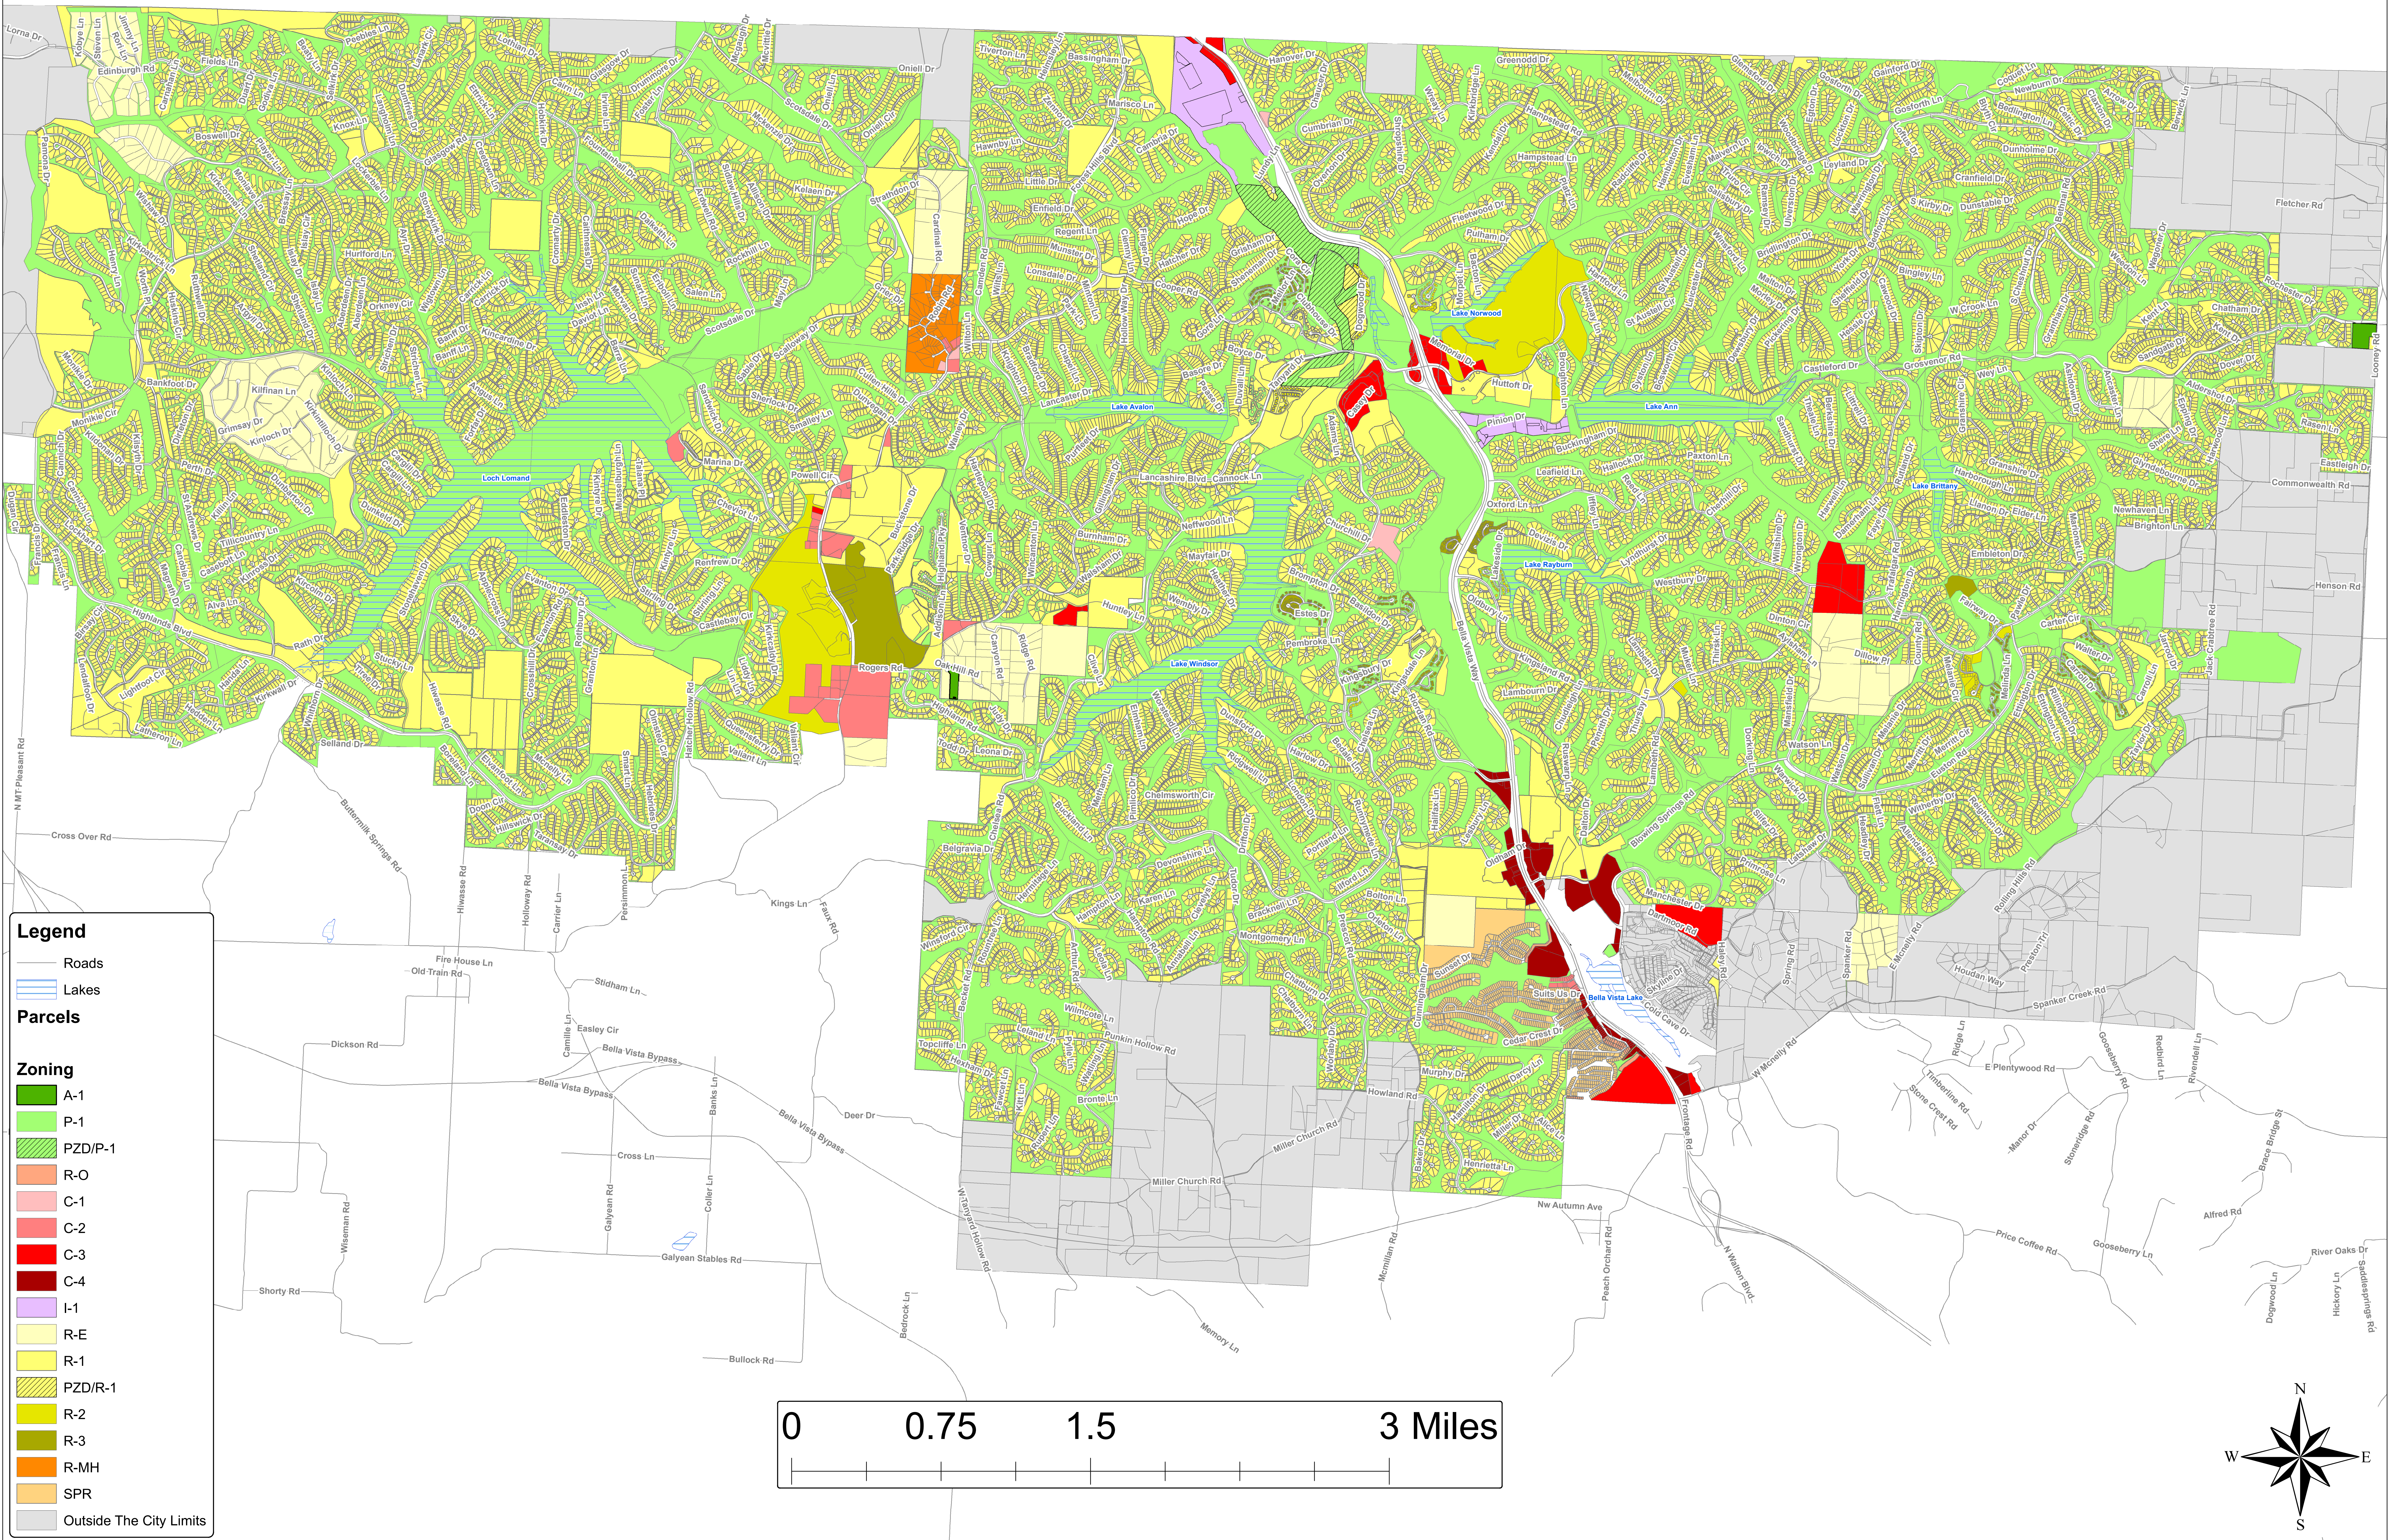

Bella Vista Zoning Map

Legend

- Roads
- Lakes

Parcels

Zoning

- A-1
- P-1
- PZD/P-1
- R-O
- C-1
- C-2
- C-3
- C-4
- I-1
- R-E
- R-1
- PZD/R-1
- R-2
- R-3
- R-MH
- SPR
- Outside The City Limits