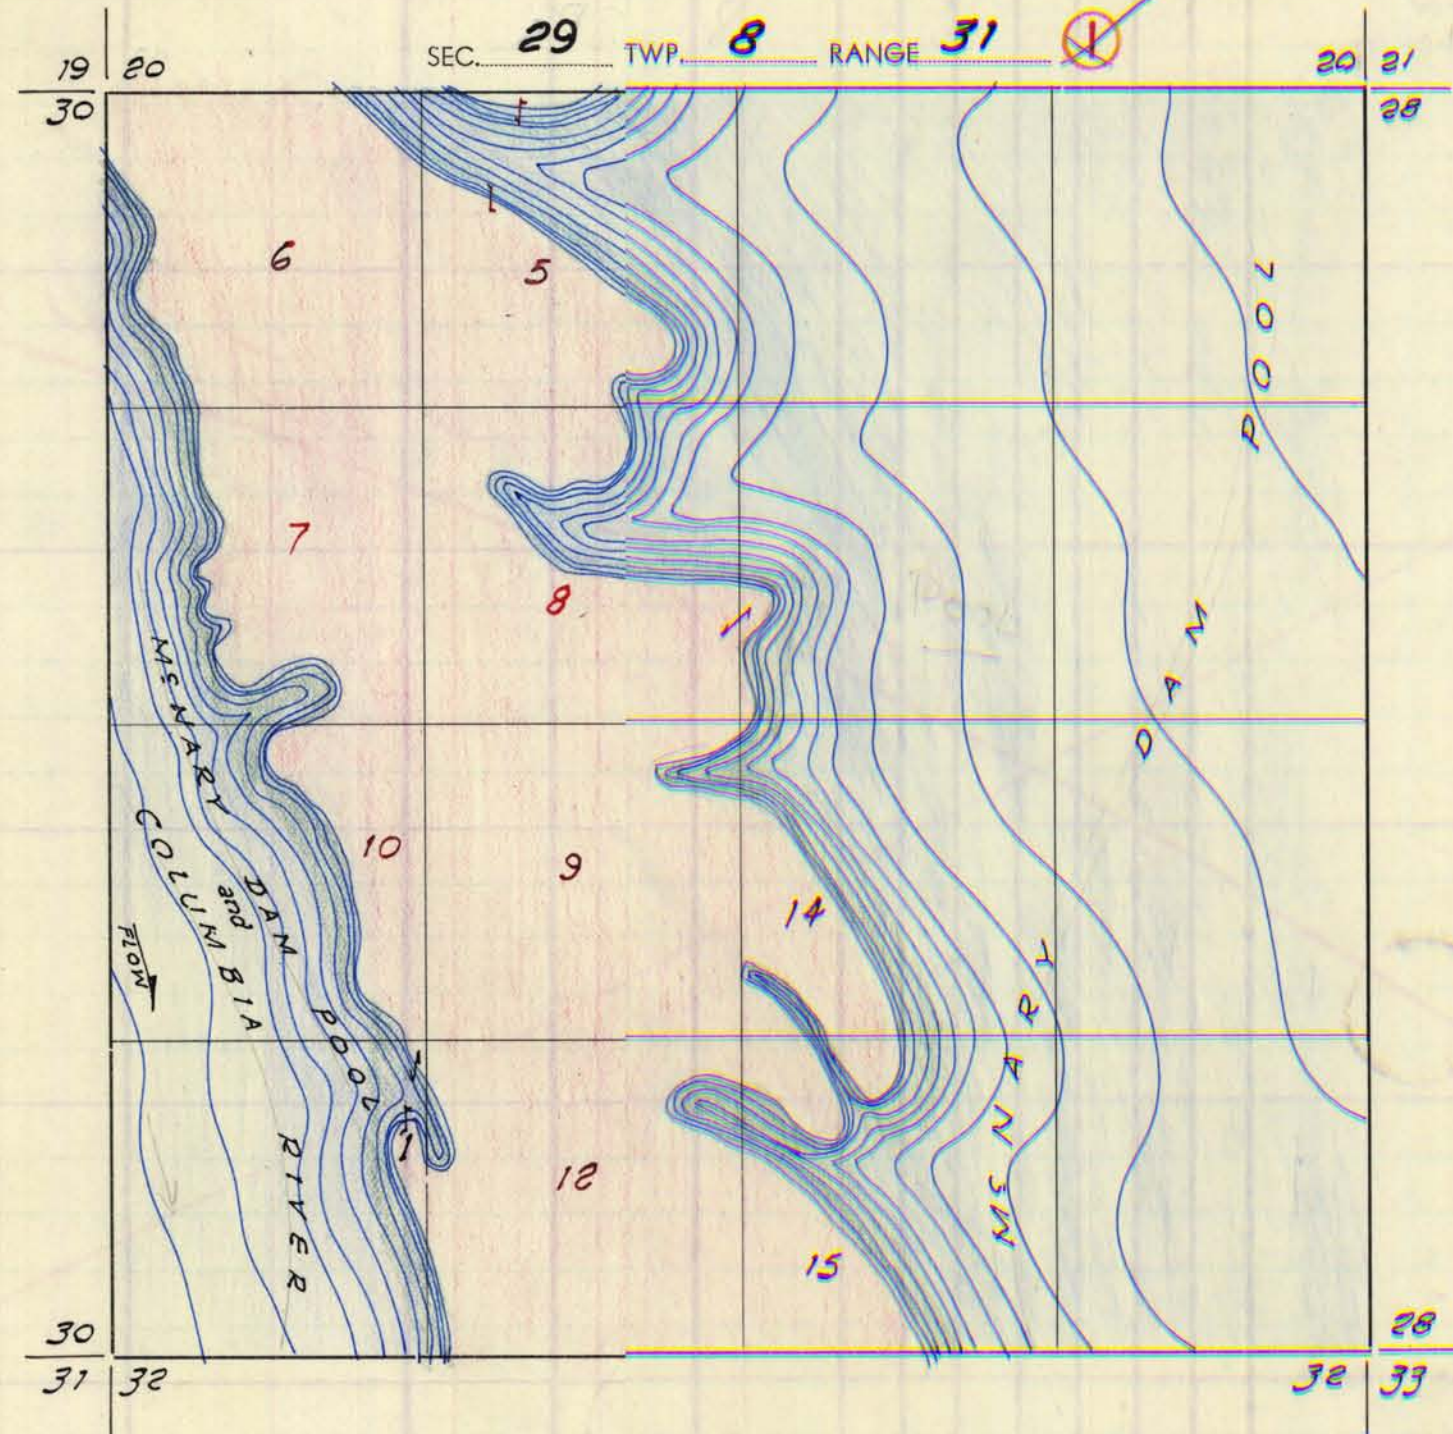

LEWIS & CLARK

Walla Walla

Scale: 1" = 800'