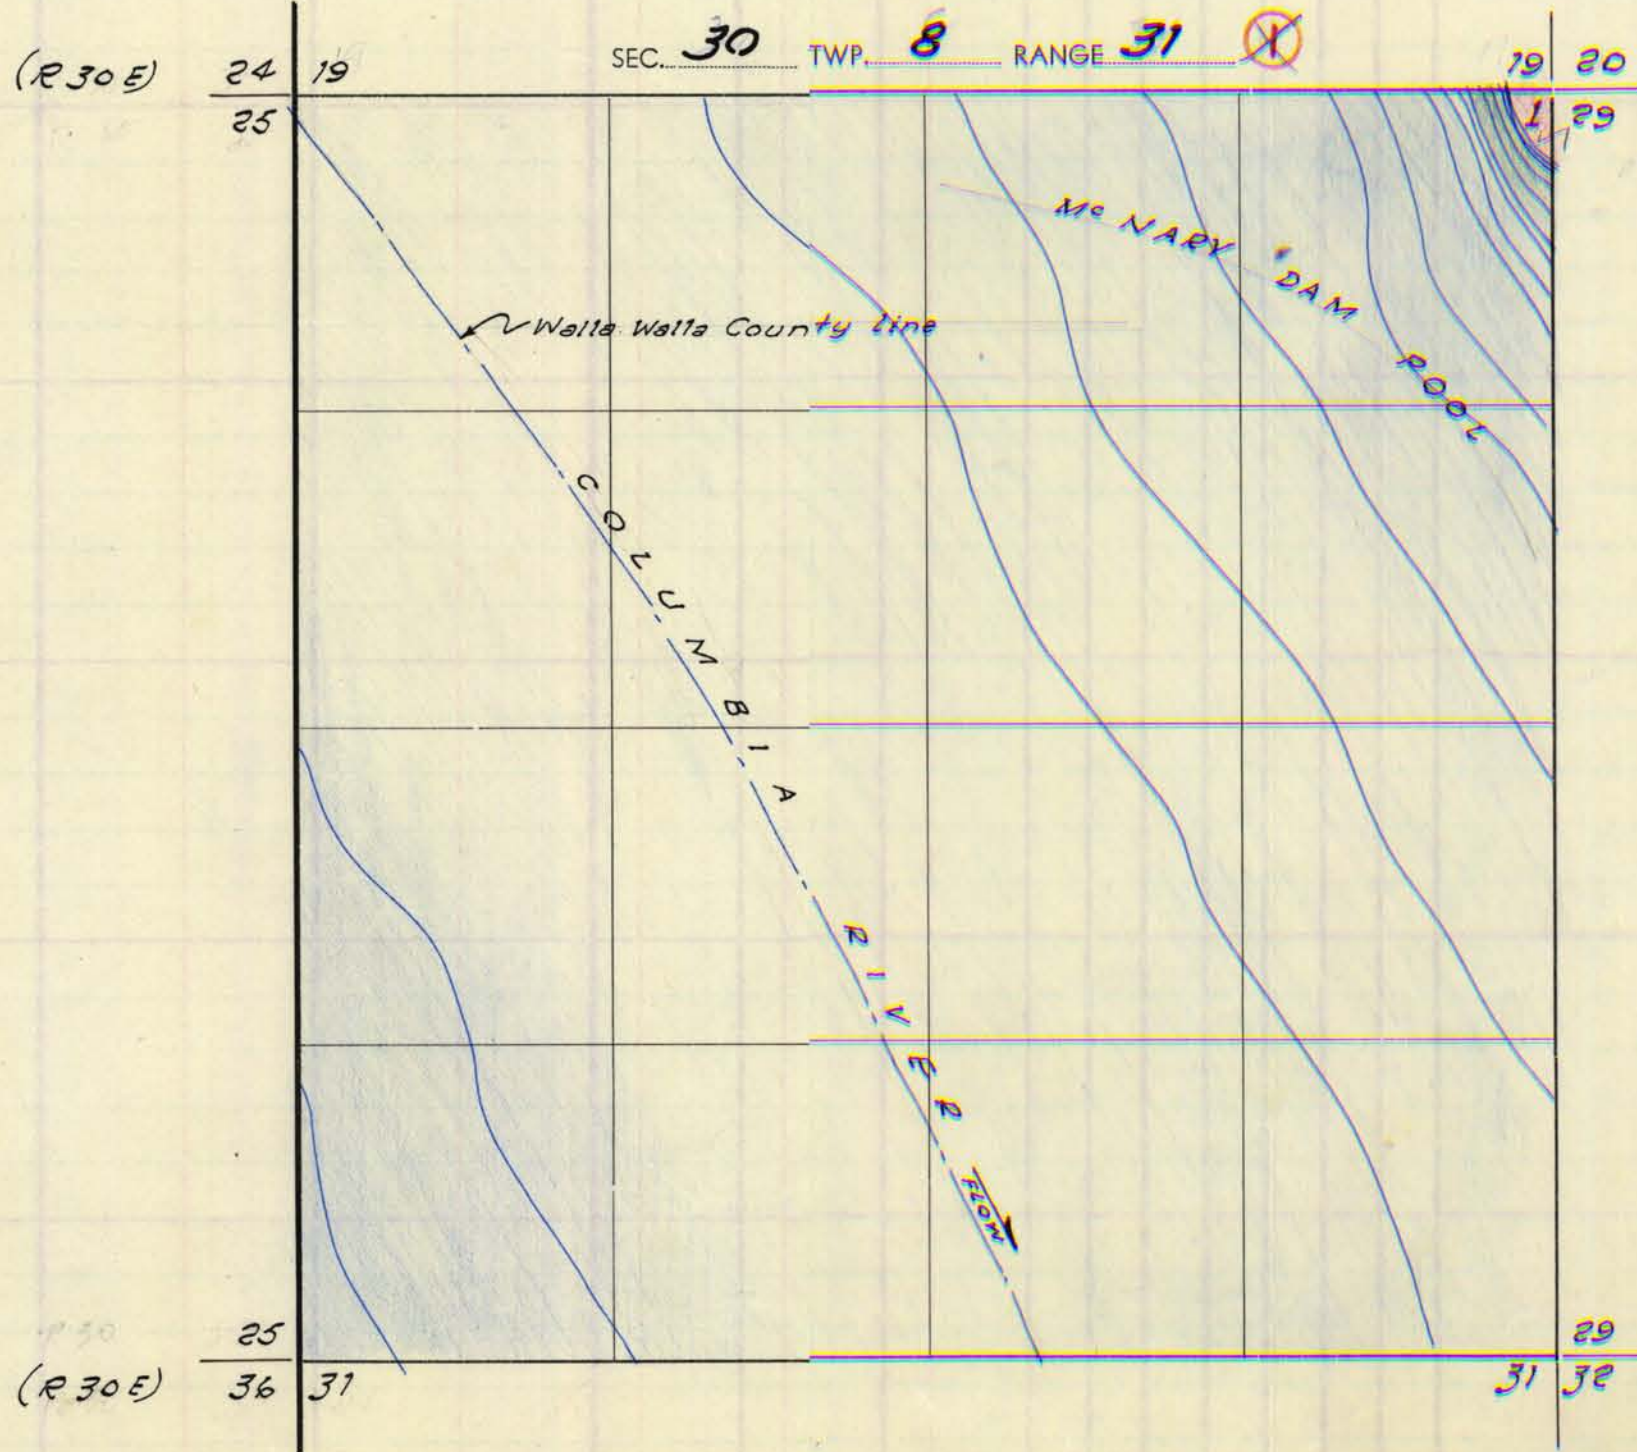

LEWIS & CLARK

Walla Walla

Scale: 1" = 800'